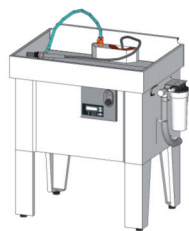

Mode : Mode Eco économie d'énergie avec cycle de 12 heures.

Mode Boost booste le nettoyage avec cycle de 25 mm.

Option :

Bac de trempage inox 14 litres à débordements - code 9040001038100

Pédale de commande de la pompe - code 9040001036100

Kit Roulette - code 9040001065100

GAMME BIOXYCAN INOX

Existe également en version L 940x655 mm et XL 1280x700 mm

L

XL