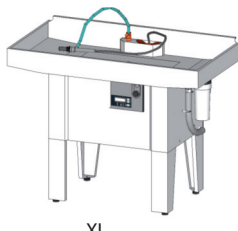

Kit Roulette - code 9040001065100

GAMME BIOXYCAN INOX

Existe également en version L 940x655 mm et XL 1280x700 mm

L

XL