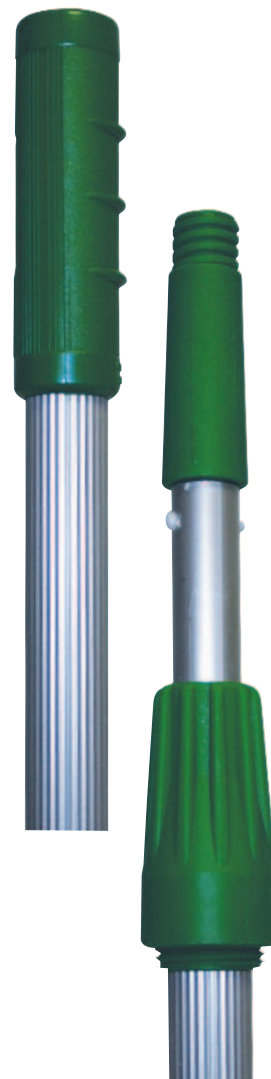

PERCHE TELESCOPIQUE 3X2 M

CODE 9040000891100

Perche télescopique spécialement adaptée pour :

- Mouilleur à vitre 35 cm - code 9040000214100,
- Raclette à vitre 35 cm - code 9040000216100.

► Caractéristiques

Matière : Aluminium.

Dimensions : 3 x 2 mètres.

Option : PERCHE TELESCOPIQUE COUDE ORIENTABLE

code 9040000892100.

Associé à la perche télescopique, permet d'orienter le mouilleur ou la raclette.

Les caractéristiques sont susceptibles de modifications à tout moment en fonction de l'évolution technique.