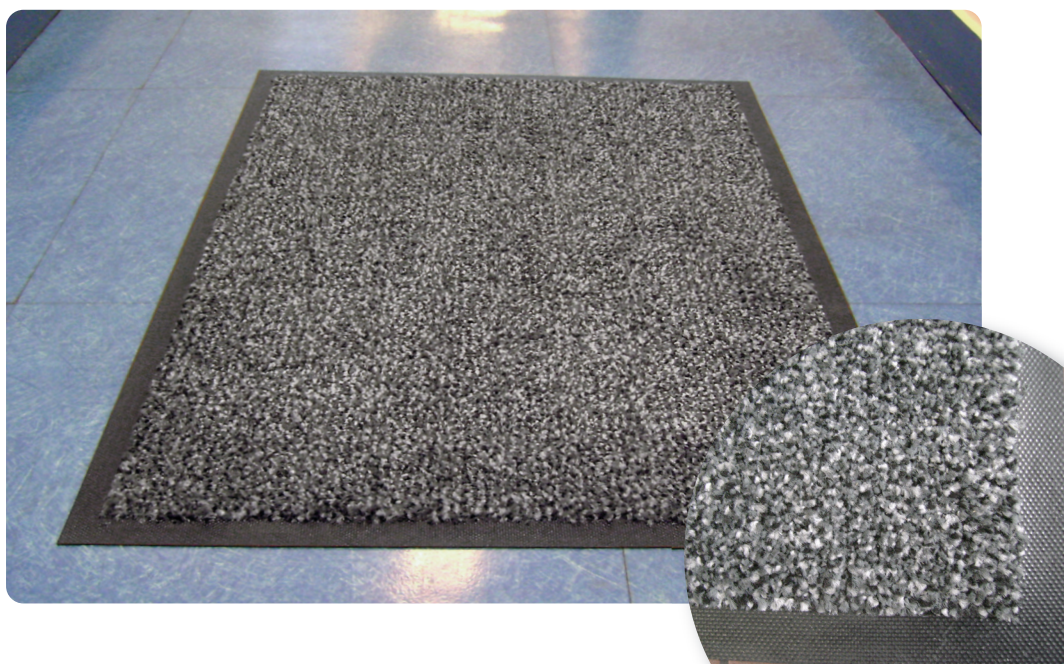

TAPIS SOLCLEAN

Deux formats : 60 cm x 85 cm Code : 9040000591100
85 cm x 150 cm Code : 9040000592100

TAPIS ANTI-POUSSIÈRES CONÇUS POUR UN USAGE INTENSIF PROTÈGENT LES SOLS CONTRE LA POUSSIÈRE ET L'HUMIDITÉ

Les tapis SOLCLEAN contiennent des fibres de nylon qui préservent la couleur et résistent aux lavages fréquents.

POINTS FORTS

Contient des fibres de nylon qui préservent les couleurs et résistent aux lavages.
Base 100 % caoutchouc Nitrile qui empêche d'onduler et de fissurer.
Les fibres résistent bien à l'écrasement et absorbent la saleté

CARACTÉRISTIQUES

Dimensions: 60 x 85 cm ou 85 x 150 cm.
Couleur : Gris chiné.
Poids total : 2700 gr/m².
Base : 100 % caoutchouc (bord 2,5 mm / centre 1,5 mm).